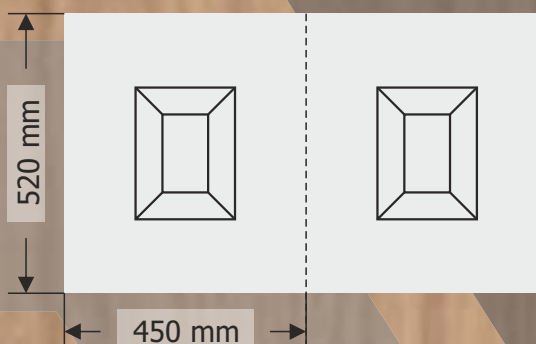

Διαστάσεις Πάνελ - Panel Dimension  
900 x 2100 mm  
Διαστάσεις Κορνίζας  
Dimension of Panel's cornice  
205 x 1705 mm

**SI 480**

**A101**

**M7048**

**A104**

**A103**

**A107**

**AM103**

S 000

S 001 Decor

S 002 Decor

Εξωτερικές Διαστάσεις Κορνίζας  
External Panel Dimension Cornice  
405 x 505 mm

**P 003**

Εξωτερικές Διαστάσεις Κορνίζας  
External Panel Dimension Cornice  
245 x 505 mm

**P 004**

Εξωτερικές Διαστάσεις Κορνίζας  
External Panel Dimension Cornice  
550 x 390 mm

**S 01**

Εξωτερικές Διαστάσεις Κορνίζας  
External Panel Dimension Cornice  
185 x 405 mm

**P 006**

Εξωτερικές Διαστάσεις Κορνίζας  
External Panel Dimension Cornice  
185 x 245 mm

**P 008**

Εξωτερικές Διαστάσεις Κορνίζας  
External Panel Dimension Cornice  
405 x 325 mm

**S 05**

Εξωτερικές Διαστάσεις Κορνίζας  
External Panel Dimension Cornice  
285 x 285 mm

**S 04**