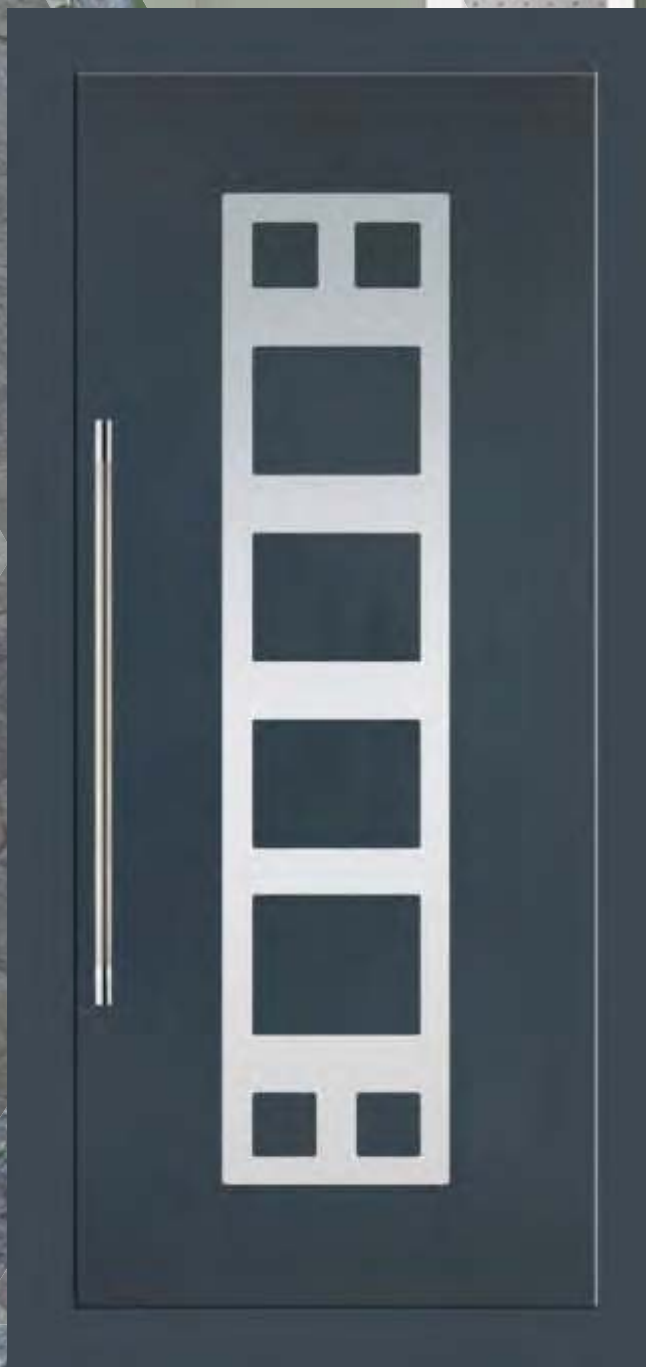

SI 470 Decor Inox