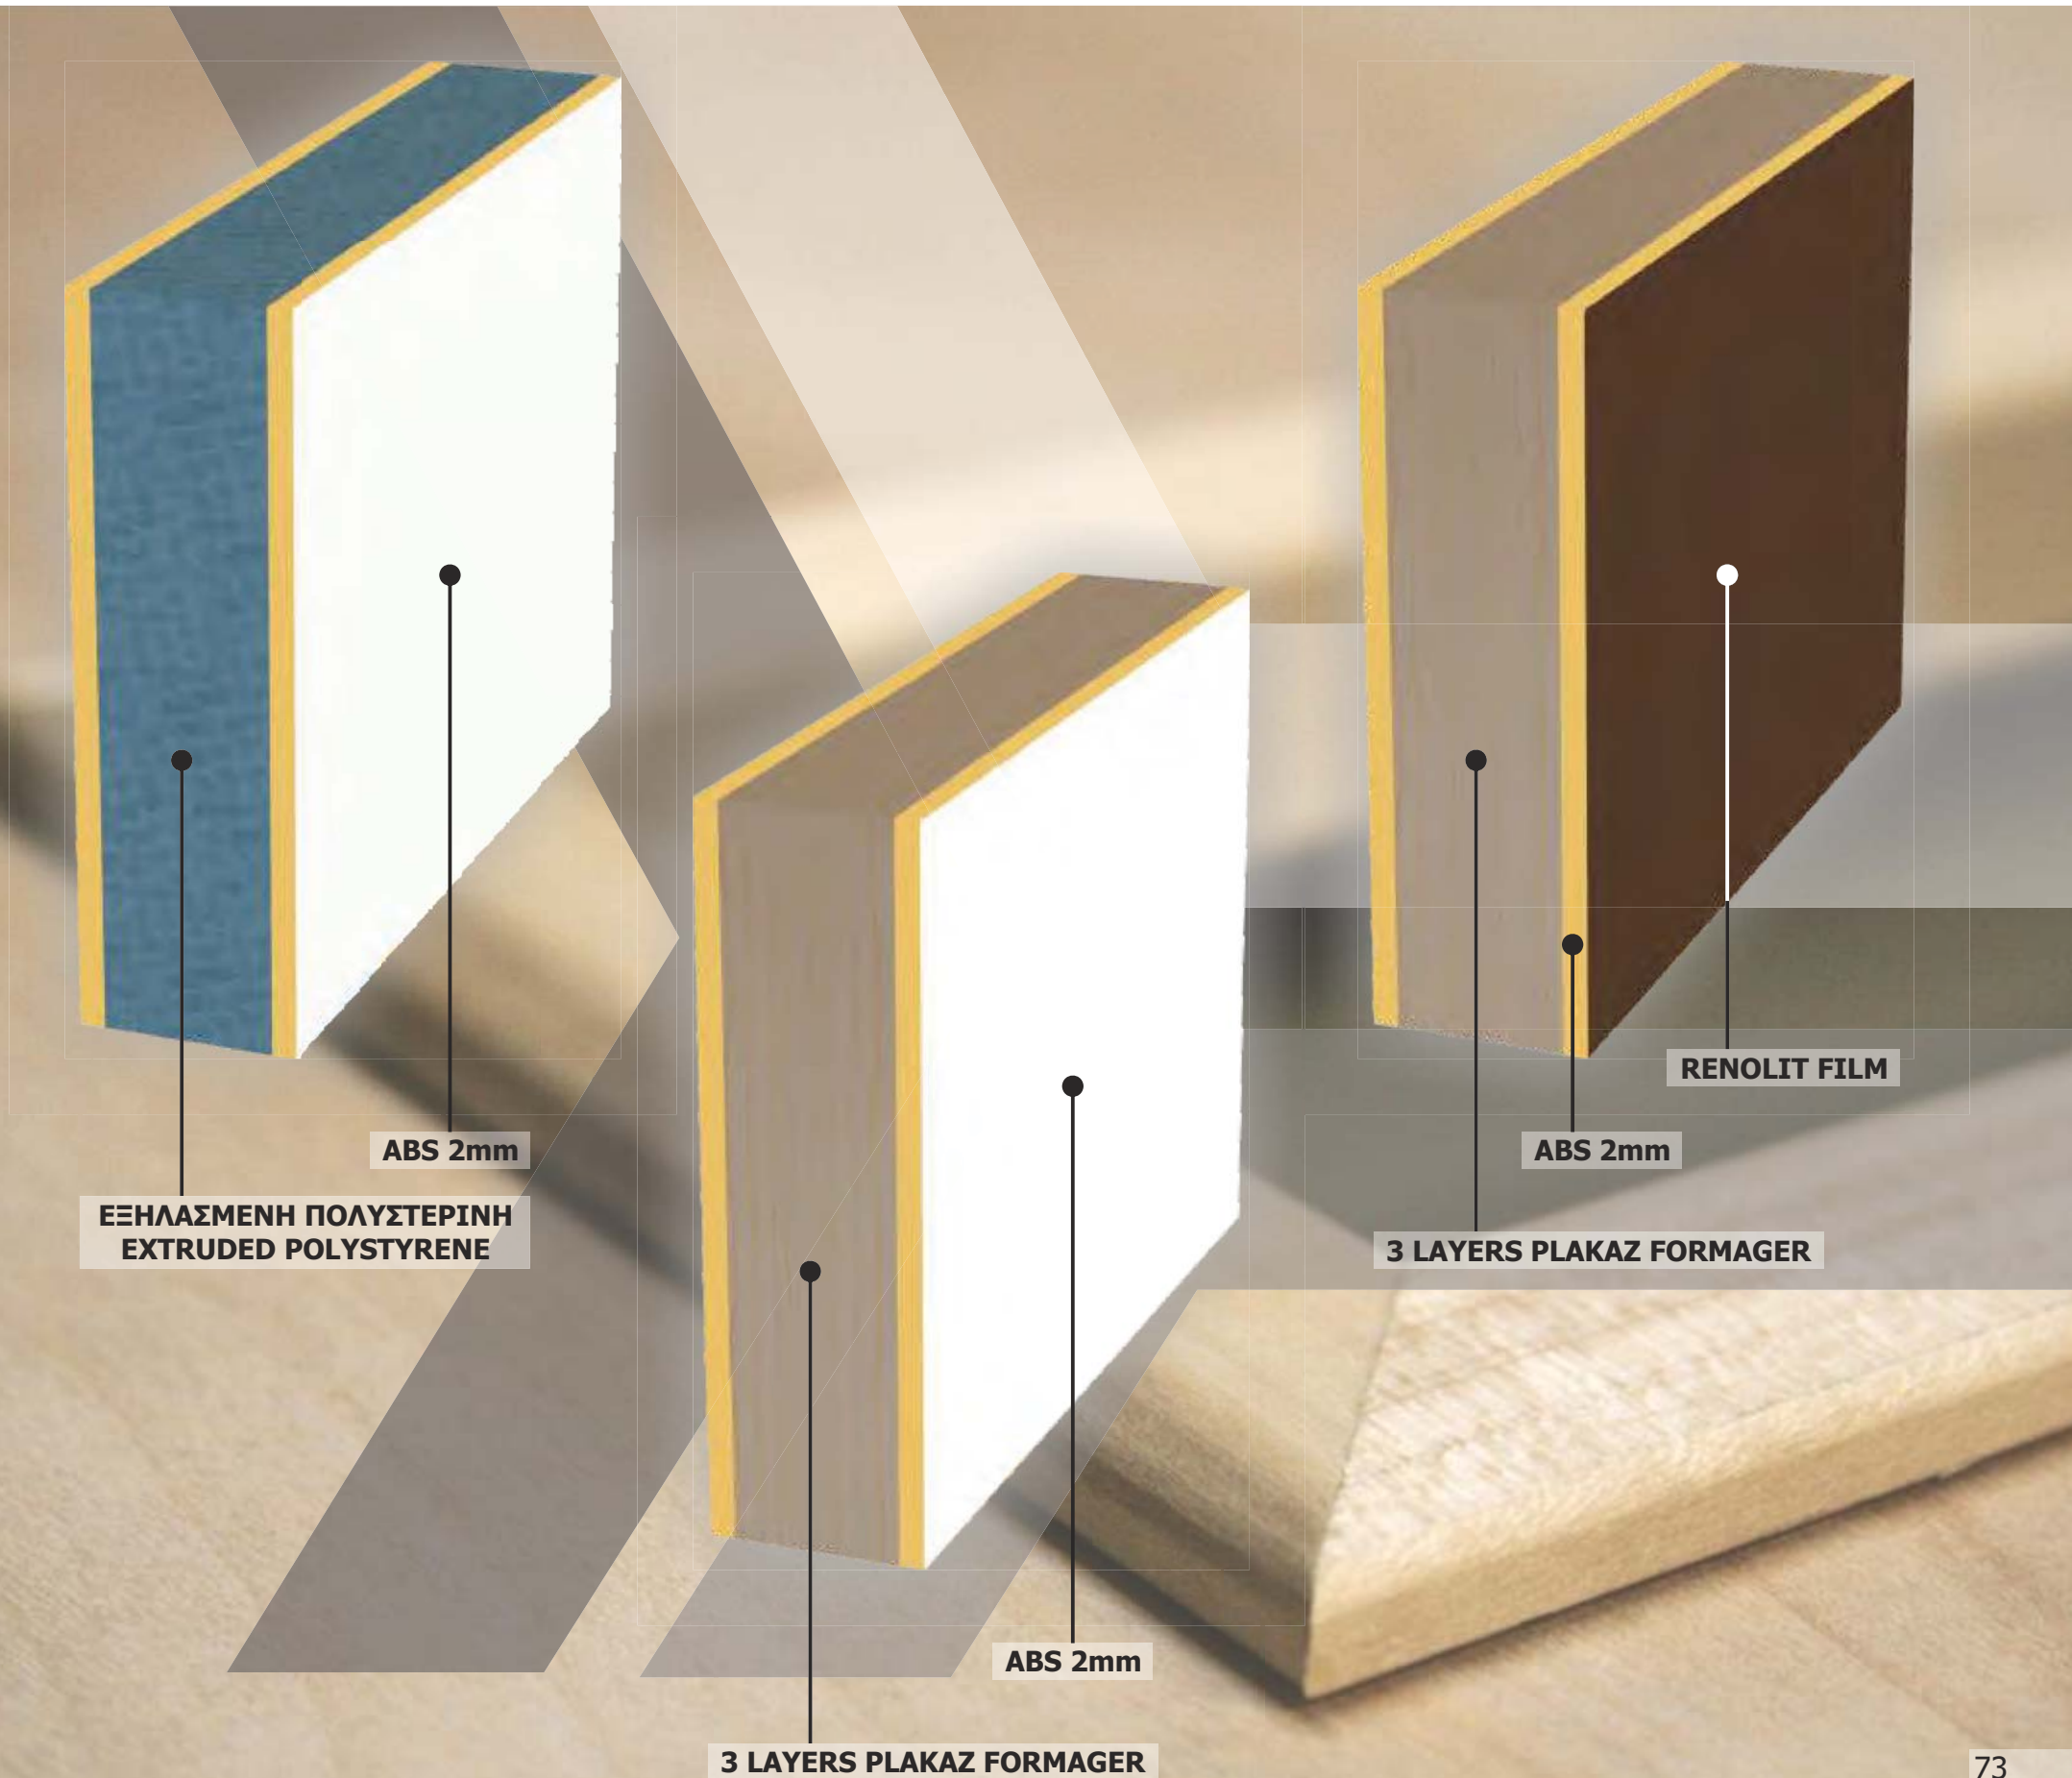

ΤΕΧΝΙΚΑ ΧΑΡΑΚΤΗΡΙΣΤΙΚΑ - TECHNICAL SPECIFICATIONS