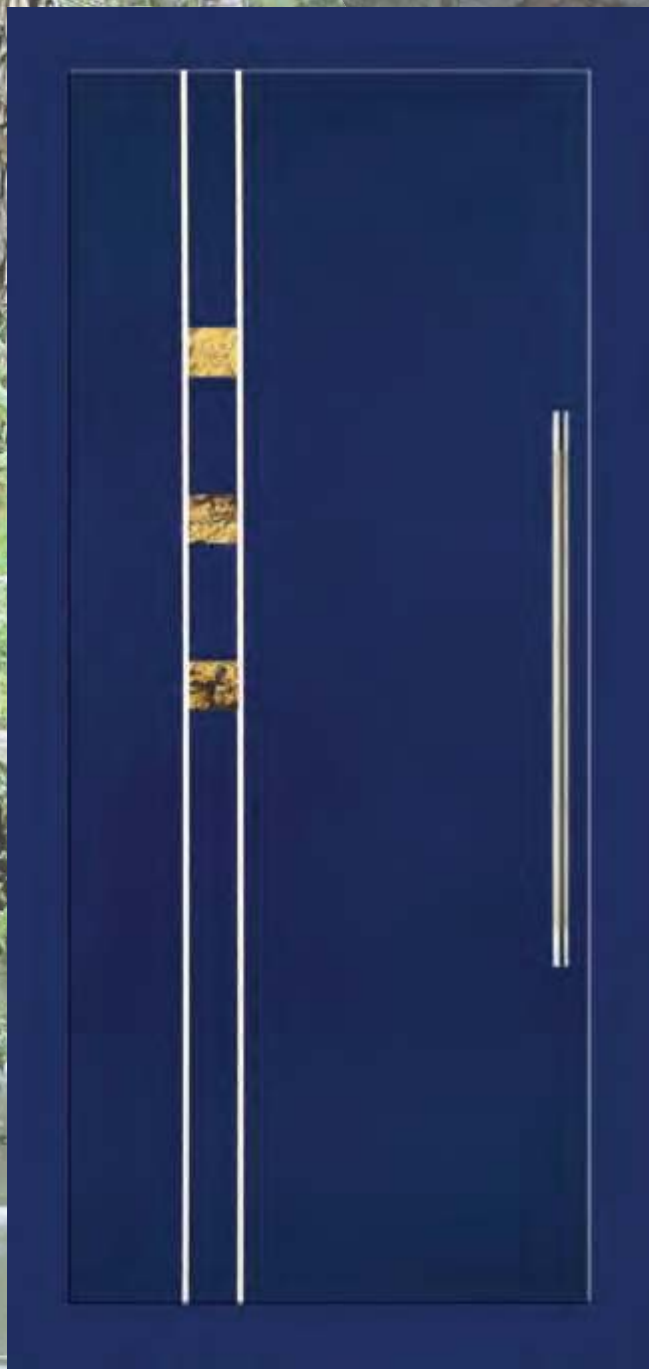

Διαστάσεις Πάνελ - Panel Dimension  
900 x 2100 mm  
Διαστάσεις Κορνίζας  
Dimension of Panel's cornice  
120 x 640 mm

**SI 430**

SI 430 Decor Aluminium & Glass AM 103

SI 430 Decor Aluminium

SI 430 Decor Aluminium & Glass A 107