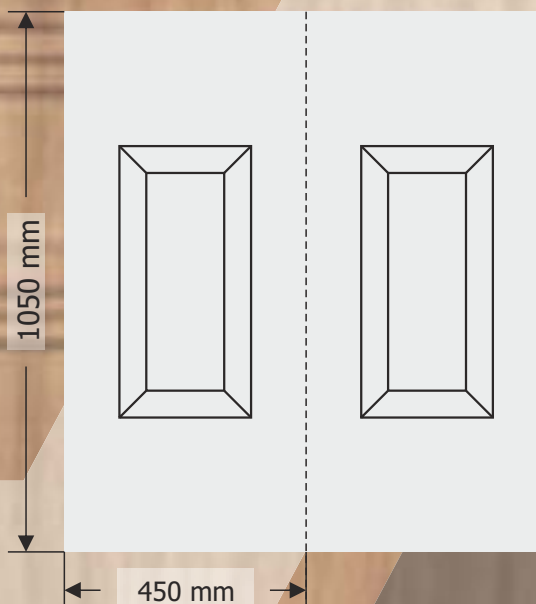

Διαστάσεις Πάνελ - Panel Dimension  
900 x 2100 mm  
Διαστάσεις Κορνίζας  
Dimension of Panel's cornice  
375 x 1700 mm

**SI 470**

SI 471 Decor Inox & Glass A 101

SI 470 Decor Inox

SI 472 Yellow Cathedral

Διαστάσεις Πάνελ - Panel Dimension  
900 x 2100 mm  
Διαστάσεις Κορνίζας  
Dimension of Panel's cornice  
205 x 1705 mm

**SI 480**

**A101**

**M7048**

**A104**

**A103**

**A107**

**AM103**

S 000

S 001 Decor

S 002 Decor

Εξωτερικές Διαστάσεις Κορνίζας  
External Panel Dimension Cornice  
405 x 505 mm

**P 003**

Εξωτερικές Διαστάσεις Κορνίζας  
External Panel Dimension Cornice  
245 x 505 mm

**P 004**

Εξωτερικές Διαστάσεις Κορνίζας  
External Panel Dimension Cornice  
550 x 390 mm

**S 01**

Εξωτερικές Διαστάσεις Κορνίζας  
External Panel Dimension Cornice  
185 x 405 mm

**P 006**

Εξωτερικές Διαστάσεις Κορνίζας  
External Panel Dimension Cornice  
185 x 245 mm