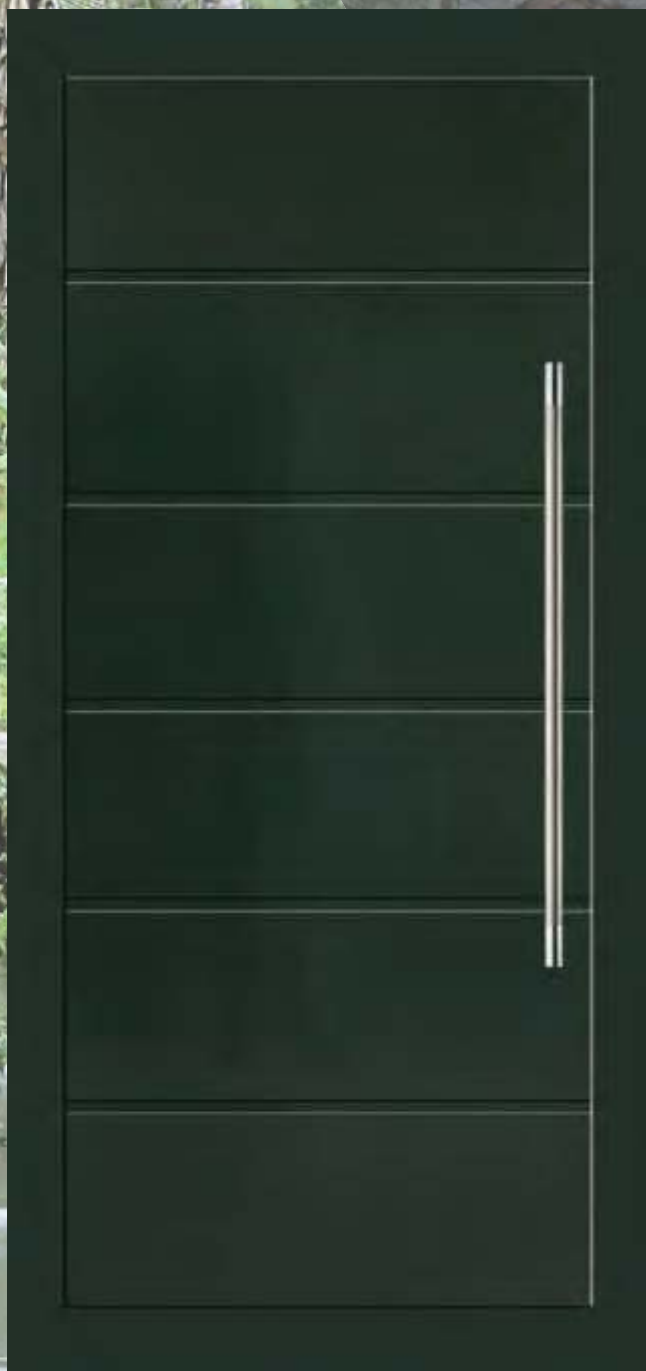

Διαστάσεις Πάνελ - Panel Dimension
900 x 2100 mm
Διαστάσεις Κορνίζας
Dimension of Panel's cornice
430 x 1420 mm

SI 450

SI 450 Decor