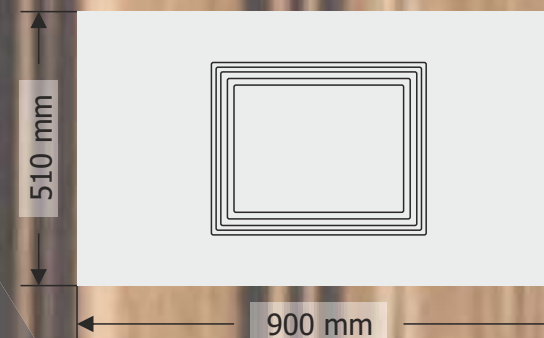

Διαστάσεις Πάνελ - Panel Dimension  
900 x 2100 mm  
Διαστάσεις Κορνίζας  
Dimension of Panel's cornice  
375 x 1700 mm

**SI 470**

SI 471 Decor Inox & Glass A 101

SI 470 Decor Inox

SI 472 Yellow Cathedral

Διαστάσεις Πάνελ - Panel Dimension  
900 x 2100 mm  
Διαστάσεις Κορνίζας  
Dimension of Panel's cornice  
205 x 1705 mm

**SI 480**

**A101**

**M7048**

**A104**

**A103**

**A107**

**AM103**

Εξωτερικές Διαστάσεις Κορνίζας  
External Panel Dimension Cornice  
550 x 390 mm

**S 01**

Εξωτερικές Διαστάσεις Κορνίζας  
External Panel Dimension Cornice  
185 x 405 mm

**P 006**

Εξωτερικές Διαστάσεις Κορνίζας  
External Panel Dimension Cornice  
185 x 245 mm

**P 008**

Εξωτερικές Διαστάσεις Κορνίζας  
External Panel Dimension Cornice  
405 x 325 mm

**S 05**

Εξωτερικές Διαστάσεις Κορνίζας  
External Panel Dimension Cornice  
285 x 285 mm

**S 04**