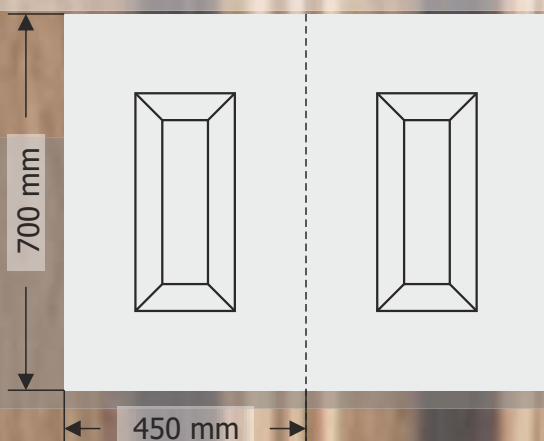

Διαστάσεις Πάνελ - Panel Dimension  
900 x 2100 mm  
Διαστάσεις Κορνίζας  
Dimension of Panel's cornice  
375 x 1700 mm

**SI 470**

SI 471 Decor Inox & Glass A 101

SI 470 Decor Inox

SI 472 Yellow Cathedral

Διαστάσεις Πάνελ - Panel Dimension  
900 x 2100 mm  
Διαστάσεις Κορνίζας  
Dimension of Panel's cornice  
205 x 1705 mm

**SI 480**

**A101**

**M7048**

**A104**

**A103**

**A107**

**AM103**

S 000

S 001 Decor

S 002 Decor

Εξωτερικές Διαστάσεις Κορνίζας  
External Panel Dimension Cornice  
405 x 505 mm

**P 003**

Εξωτερικές Διαστάσεις Κορνίζας  
External Panel Dimension Cornice  
245 x 505 mm

**P 004**

Εξωτερικές Διαστάσεις Κορνίζας  
External Panel Dimension Cornice  
550 x 390 mm

**S 01**

Εξωτερικές Διαστάσεις Κορνίζας  
External Panel Dimension Cornice  
185 x 405 mm

**P 006**

Εξωτερικές Διαστάσεις Κορνίζας  
External Panel Dimension Cornice  
185 x 245 mm