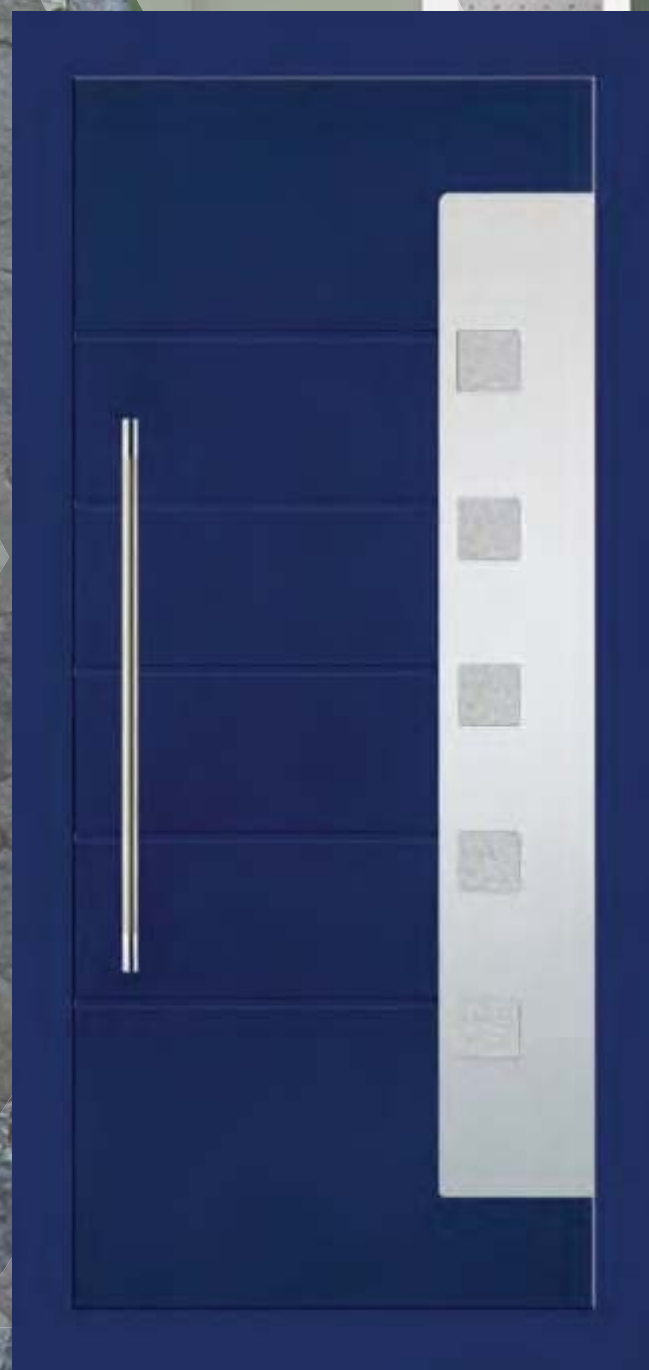

**A103**

**A107**

**AM103**

Διαστάσεις Πάνελ - Panel Dimension  
900 x 2100 mm  
Διαστάσεις Κορνίζας  
Dimension of Panel's cornice  
255 x 1700 mm

**SI 410**

SI 410 Decor Inox

SI 411 Decor Inox & Glass M 7048