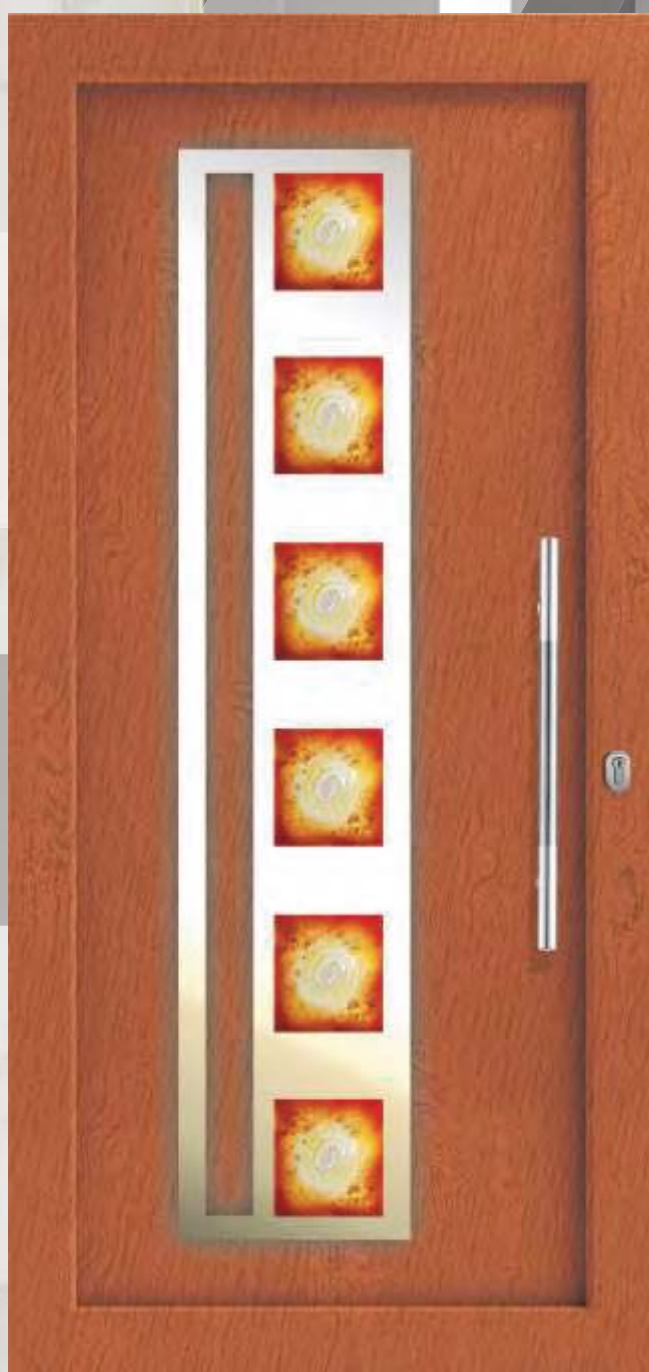

Διαστάσεις Πάνελ - Panel Dimension  
900 x 2100 mm

Διαστάσεις Κορνίζας  
Dimension of Panel's cornice  
340 x 1600 mm

**S 510**

S 510 Decor Inox

S 516 Decor Inox Fused Glass F5

S 513 Decor Inox Pave

Διαστάσεις Πάνελ - Panel Dimension  
900 x 2100 mm  
Διαστάσεις Κορνίζας  
Dimension of Panel's cornice  
240 x 1600 mm