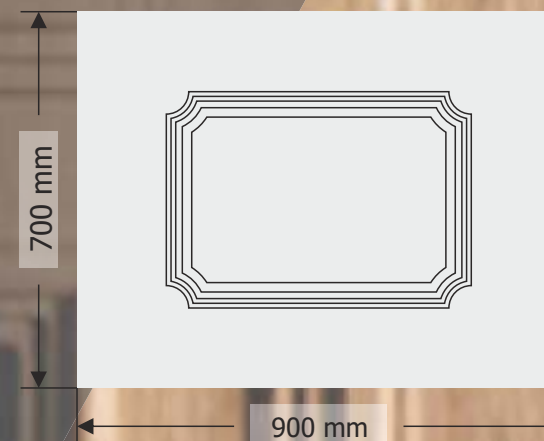

Διαστάσεις Πάνελ - Panel Dimension  
900 x 2100 mm  
Διαστάσεις Κορνίζας  
Dimension of Panel's cornice  
375 x 1700 mm

**SI 470**

SI 471 Decor Inox & Glass A 101

SI 470 Decor Inox

SI 472 Yellow Cathedral

Διαστάσεις Πάνελ - Panel Dimension  
900 x 2100 mm  
Διαστάσεις Κορνίζας  
Dimension of Panel's cornice  
205 x 1705 mm

**SI 480**

**A101**

**M7048**

**A104**

**A103**

**A107**

**AM103**

S 000

S 001 Decor

S 002 Decor

Εξωτερικές Διαστάσεις Κορνίζας  
External Panel Dimension Cornice  
405 x 505 mm

**P 003**

Εξωτερικές Διαστάσεις Κορνίζας  
External Panel Dimension Cornice  
245 x 505 mm

**P 004**

Εξωτερικές Διαστάσεις Κορνίζας  
External Panel Dimension Cornice  
550 x 390 mm

**S 01**

Εξωτερικές Διαστάσεις Κορνίζας  
External Panel Dimension Cornice  
185 x 405 mm

**P 006**

Εξωτερικές Διαστάσεις Κορνίζας  
External Panel Dimension Cornice  
185 x 245 mm