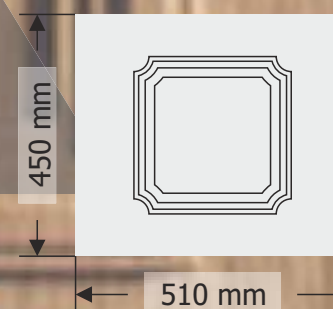

Διαστάσεις Πάνελ - Panel Dimension  
900 x 2100 mm  
Διαστάσεις Κορνίζας  
Dimension of Panel's cornice  
375 x 1700 mm

**SI 470**

SI 471 Decor Inox & Glass A 101

SI 470 Decor Inox

SI 472 Yellow Cathedral

Διαστάσεις Πάνελ - Panel Dimension  
900 x 2100 mm  
Διαστάσεις Κορνίζας  
Dimension of Panel's cornice  
205 x 1705 mm

**SI 480**

**A101**

**M7048**

**A104**

**A103**

**A107**

**AM103**

Εξωτερικές Διαστάσεις Κορνίζας  
External Panel Dimension Cornice  
550 x 390 mm

**S 01**

Εξωτερικές Διαστάσεις Κορνίζας  
External Panel Dimension Cornice  
185 x 405 mm

**P 006**

Εξωτερικές Διαστάσεις Κορνίζας  
External Panel Dimension Cornice  
185 x 245 mm

**P 008**

Εξωτερικές Διαστάσεις Κορνίζας  
External Panel Dimension Cornice  
405 x 325 mm

**S 05**

Εξωτερικές Διαστάσεις Κορνίζας  
External Panel Dimension Cornice  
285 x 285 mm

**S 04**