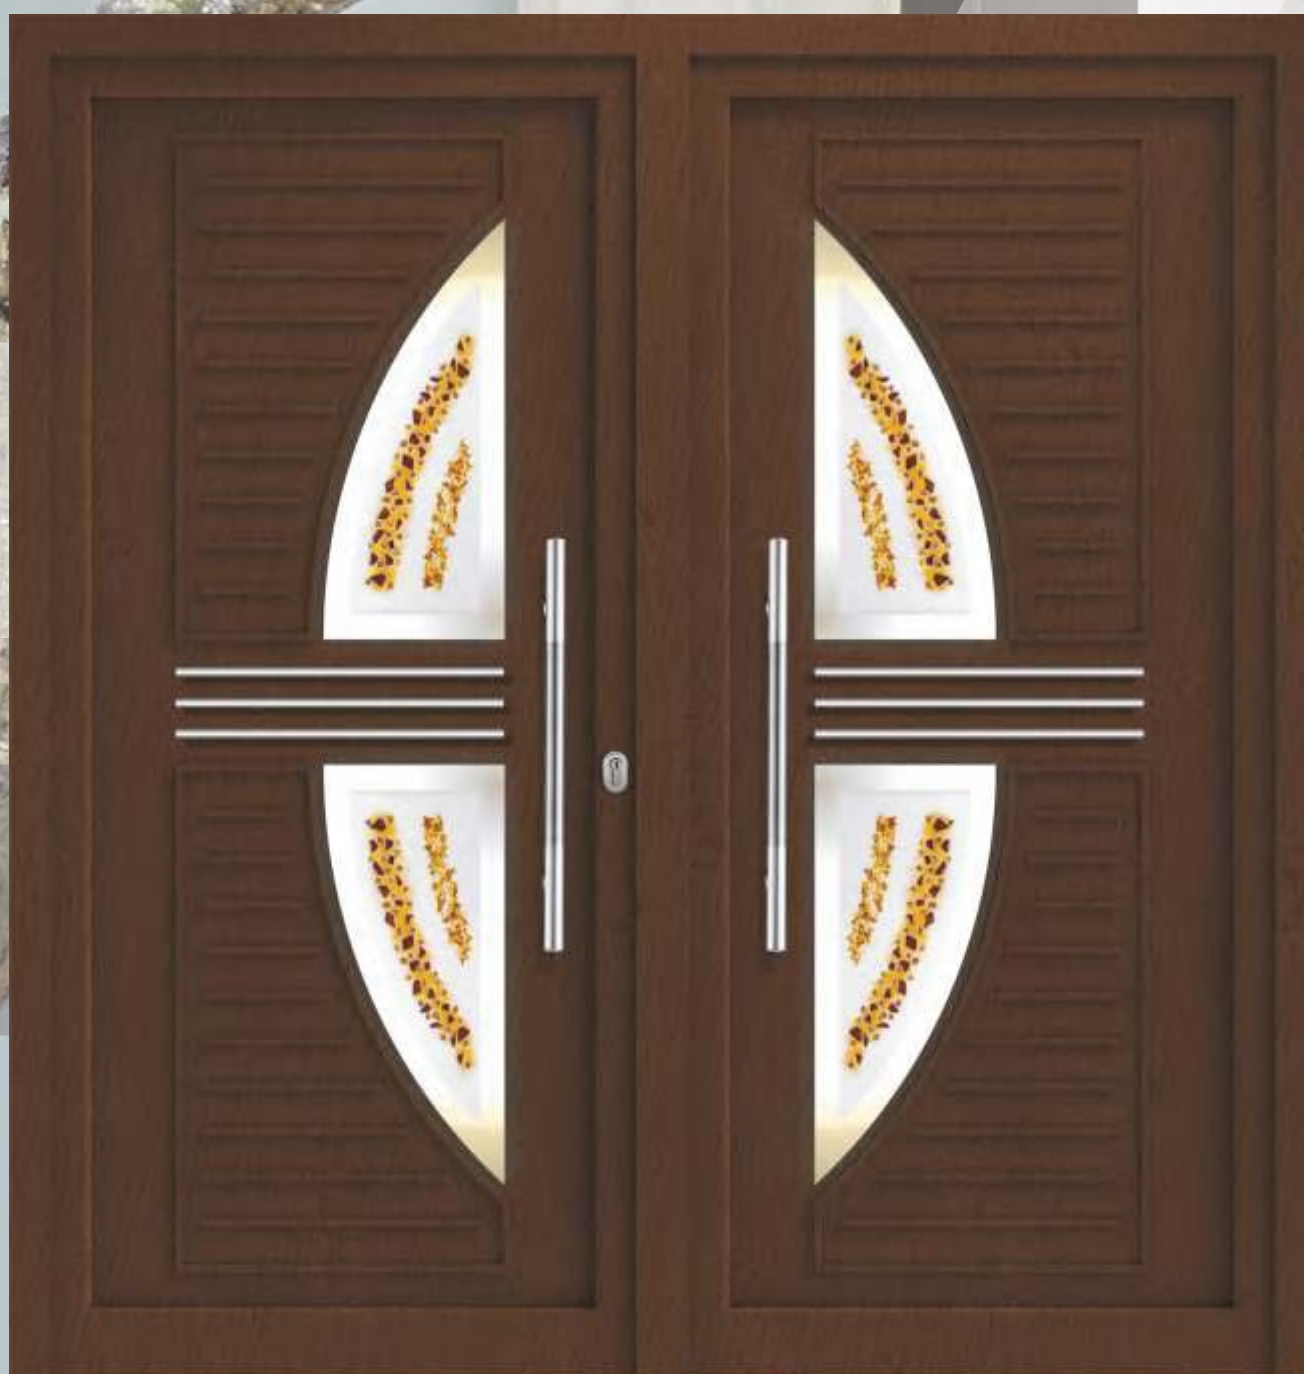

**S 280**

S 284 Fused Glass F1

S 284 Iron Bar A1

S 284 Fused Glass F2

Διαστάσεις Πάνελ - Panel Dimension  
900 x 2100 mm  
Διαστάσεις Κορνίζας  
Dimension of Panel's cornice  
560 x 1610 mm

**S 320**

S 322 Fused Glass F1