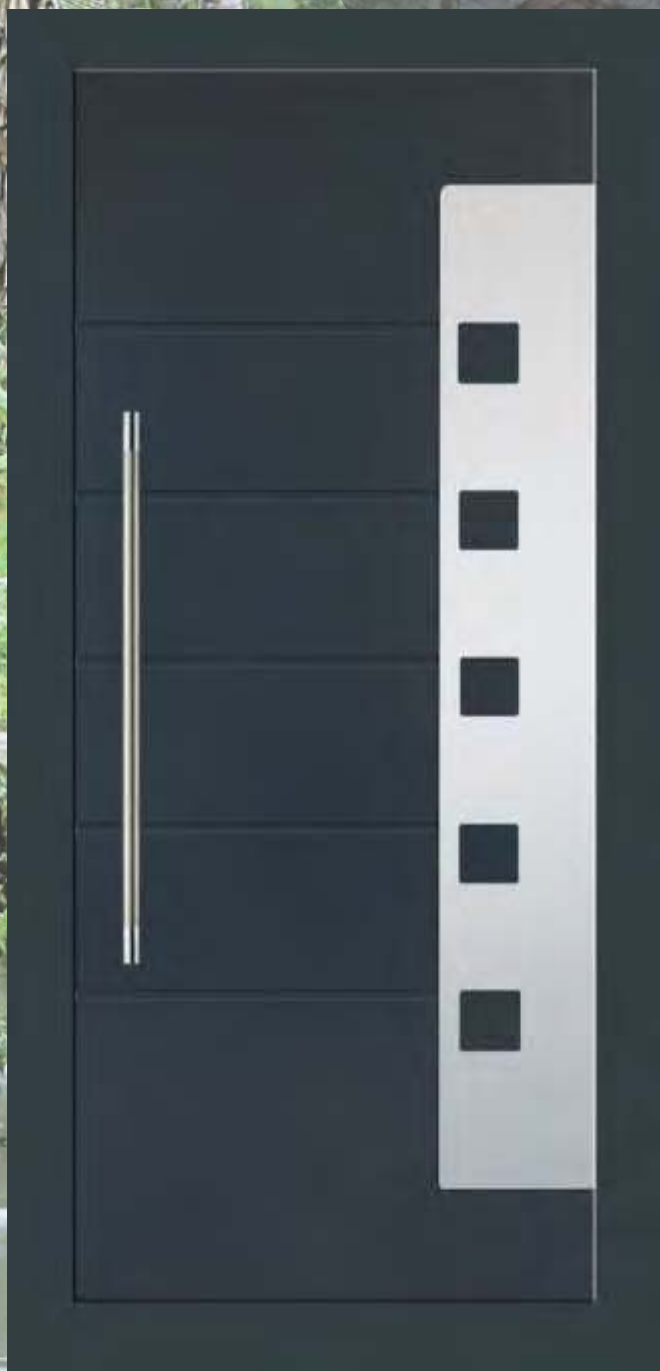

**A103**

**A107**

**AM103**

Διαστάσεις Πάνελ - Panel Dimension  
900 x 2100 mm  
Διαστάσεις Κορνίζας  
Dimension of Panel's cornice  
255 x 1700 mm

**SI 410**

SI 410 Decor Inox

SI 411 Decor Inox & Glass M 7048