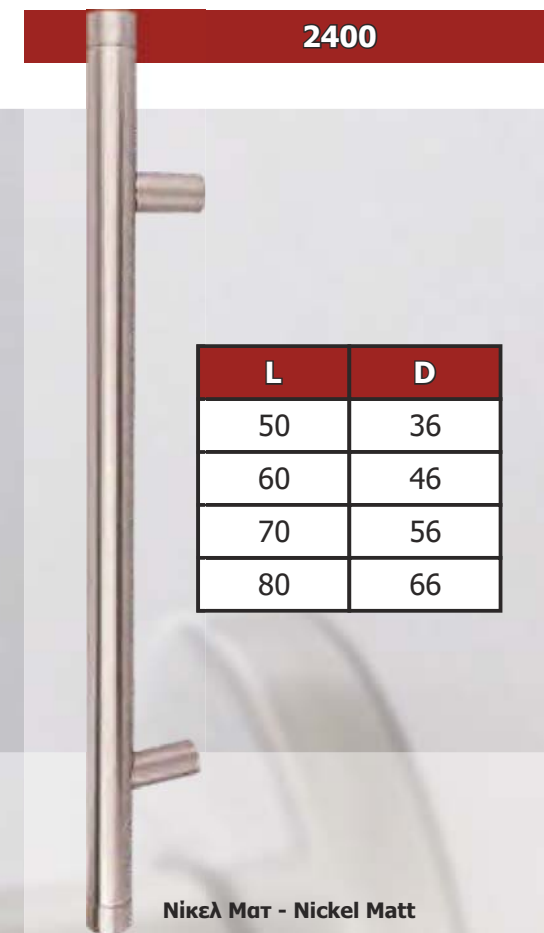

ΧΕΡΟΥΛΙΑ - HANDLES

ΛΑΒΕΣ - GRIPS

ΜΠΑΡΕΣ - GRAB BARS