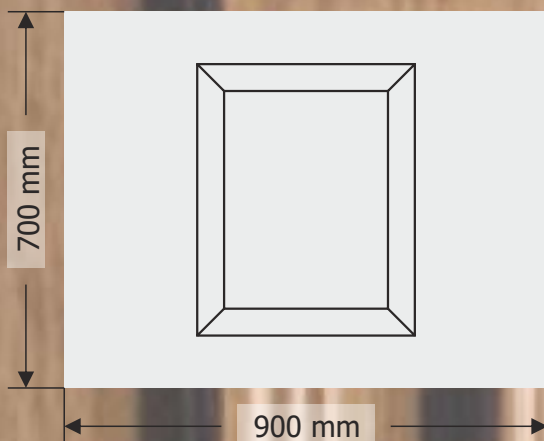

Διαστάσεις Πάνελ - Panel Dimension  
900 x 2100 mm  
Διαστάσεις Κορνίζας  
Dimension of Panel's cornice  
375 x 1700 mm

**SI 470**

SI 471 Decor Inox & Glass A 101

SI 470 Decor Inox

SI 472 Yellow Cathedral

Διαστάσεις Πάνελ - Panel Dimension  
900 x 2100 mm  
Διαστάσεις Κορνίζας  
Dimension of Panel's cornice  
205 x 1705 mm

**SI 480**

**A101**

**M7048**

**A104**

**A103**

**A107**

**AM103**

S 000

S 001 Decor

S 002 Decor

Εξωτερικές Διαστάσεις Κορνίζας  
External Panel Dimension Cornice  
405 x 505 mm

**P 003**

Εξωτερικές Διαστάσεις Κορνίζας  
External Panel Dimension Cornice  
245 x 505 mm

**P 004**

Εξωτερικές Διαστάσεις Κορνίζας  
External Panel Dimension Cornice  
550 x 390 mm

**S 01**

Εξωτερικές Διαστάσεις Κορνίζας  
External Panel Dimension Cornice  
185 x 405 mm

**P 006**

Εξωτερικές Διαστάσεις Κορνίζας  
External Panel Dimension Cornice  
185 x 245 mm