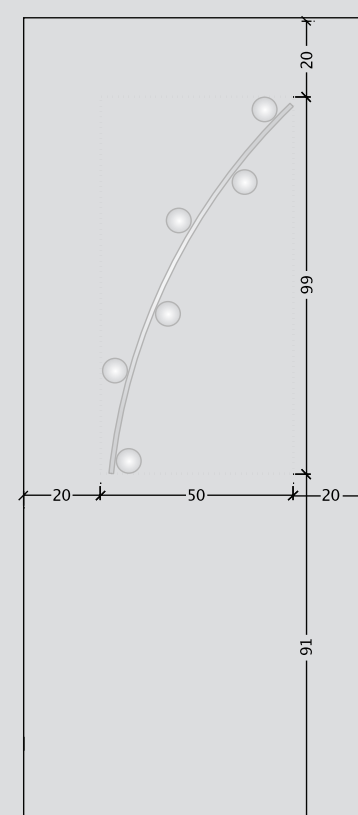

ES 7072

Κύκλοι, καμπύλες και όνειρα!!!

Φτιάξτε το σπίτι σας όπως το ονειρευτήκατε. Μεταλλικά στοιχεία σε πρωτότυπα σχήματα για σας που θέλετε να ξεχωρίζετε.

Cycles, curves and dreams!!!

Build your home the way you have dreamed it. Metallic elements in unique shapes for the people that want to stand out.