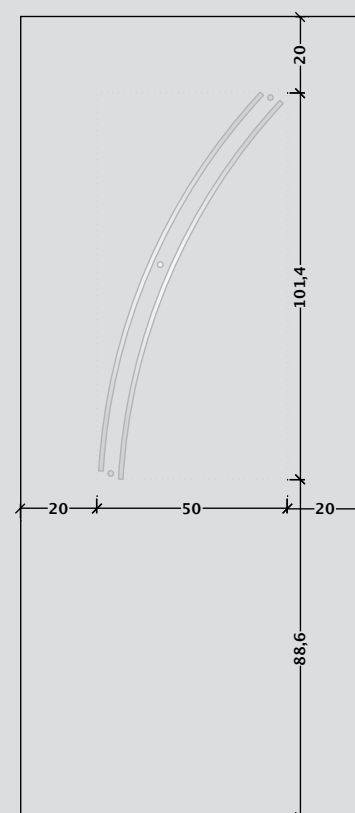

ES 7238

Κρύσταλλα και καμπύλες !!!

Δώστε θετική αύρα στον χώρο σας με την λάμψη που δίνουν τα Swarovski. Συνδυασμένα με μεταλλικά ή όχι στοιχεία, σίγουρα θα ξεχωρίσουν.

Curves and crystals!!!

Give a positive aura to your space with the Swarovski sparkle. Swarovski crystals combined with metallic elements will definately make your door to stand out.