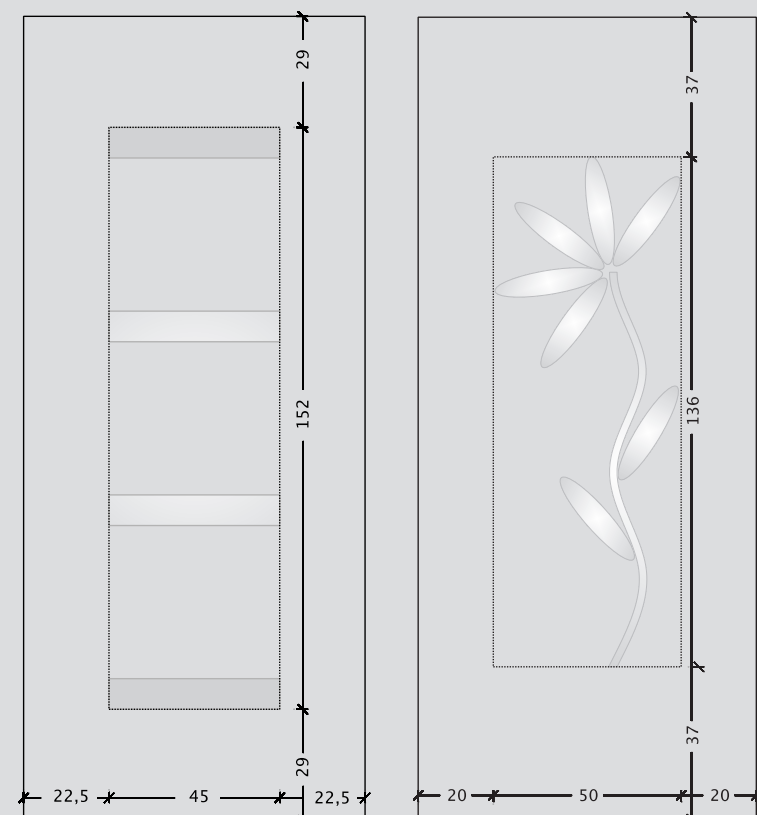

ES 7090

Μοντέρνες δημιουργίες!!!

Σχέδια πρωτότυπα και διαφορετικά που προσθέτουν στον χώρο σας και ξεχωρίζουν για τον σχεδιασμό και την υψηλή τους ποιότητα.

Modern creations!!!

Different and unique designs that add value to your space and stand out for their design and high quality.