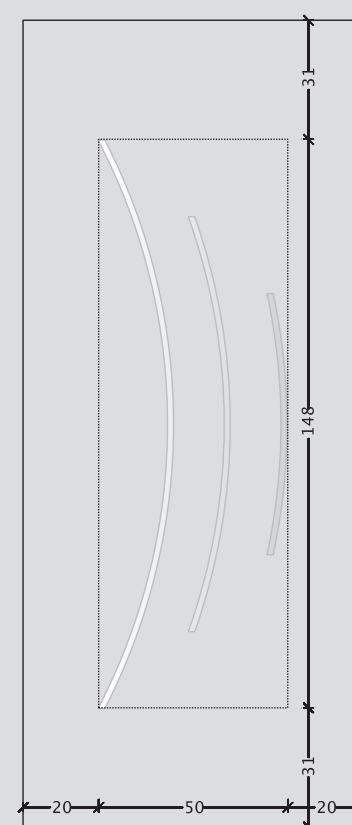

ES 7060

Καμπύλες με στυλ!!!

Σχέδια σύγχρονα και μοντέρνα, αλλά παράλληλα απλά που τις καθιστούν κατάλληλες ακόμα και για χώρους με πιο κλασική αισθητική.

Curves with style!!!

Contemporary design yet simple and minimal, suitable for all spaces even for classical interiors.