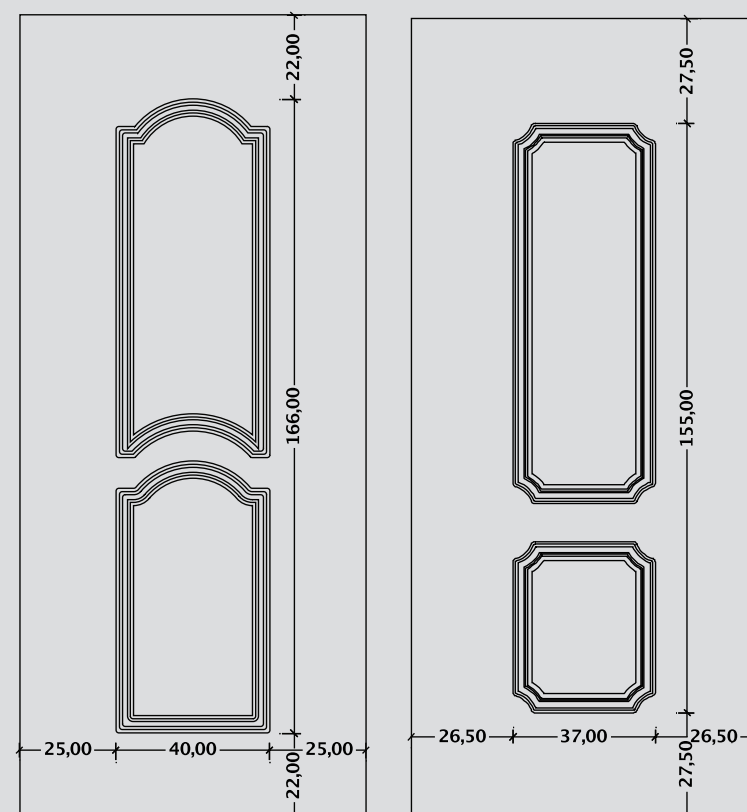

VERPAN
I N T E R I O R

€5 1800

PVC
interior doors

ES 1900

Κλασική υπεροχή!!!

Για σας που είστε λάτρεις του είδους δημιουργήσαμε σχέδια κλασικά με διαχρονική αξία και αισθητική υπεροχή.

Classic Advantage!!!

For those that are classic lovers we have created classic designs with timeless value and aesthetic advantage.