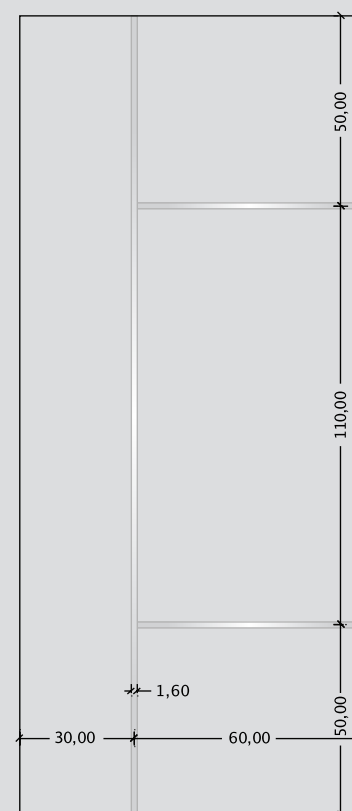

ES 6300

Χρώματα με έμπνευση!!!

Δημιουργήσαμε μια σειρά με σχέδια μοντέρνα που διαφέρουν ακριβώς όσο χρειάζεται, παραμένοντας ταυτόχρονα κομψά.

Colors with inspiration!!!

We have created a line with modern designs that are different and at the same time elegant.