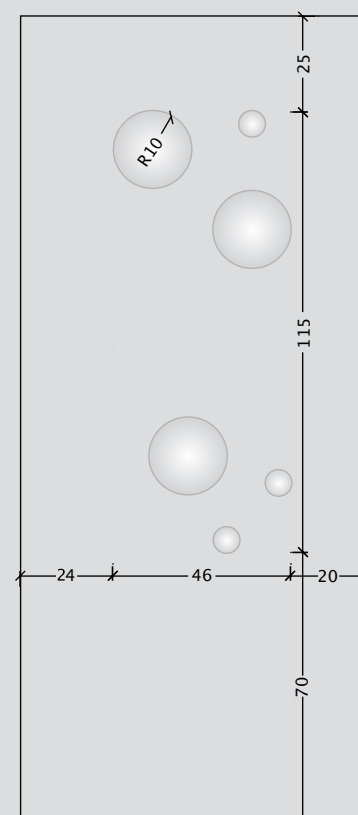

ES 7072

Κύκλοι, καμπύλες και όνειρα!!!

Φτιάξτε το σπίτι σας όπως το ονειρευτήκατε. Μεταλλικά στοιχεία σε πρωτότυπα σχήματα για σας που θέλετε να ξεχωρίζετε.

Cycles, curves and dreams!!!

Build your home the way you have dreamed it. Metallic elements in unique shapes for the people that want to stand out.