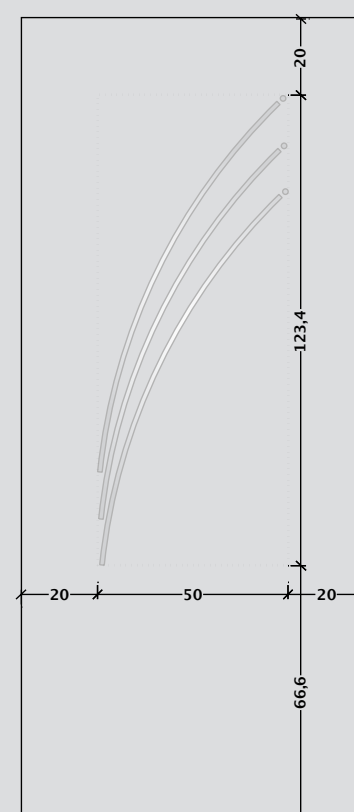

ES 7236

SWAROVSKI Elements!!!!

Ένα προϊόν τόσο ιδιαίτερο όσο και ο χώρος σας. Οδηγηθείτε από την λάμψη του και αφεθείτε στην μοναδικότητά του.

SWAROVSKI Elements!!!!

A product so unique as your living space. Get carried away by its brightness and its uniqueness.