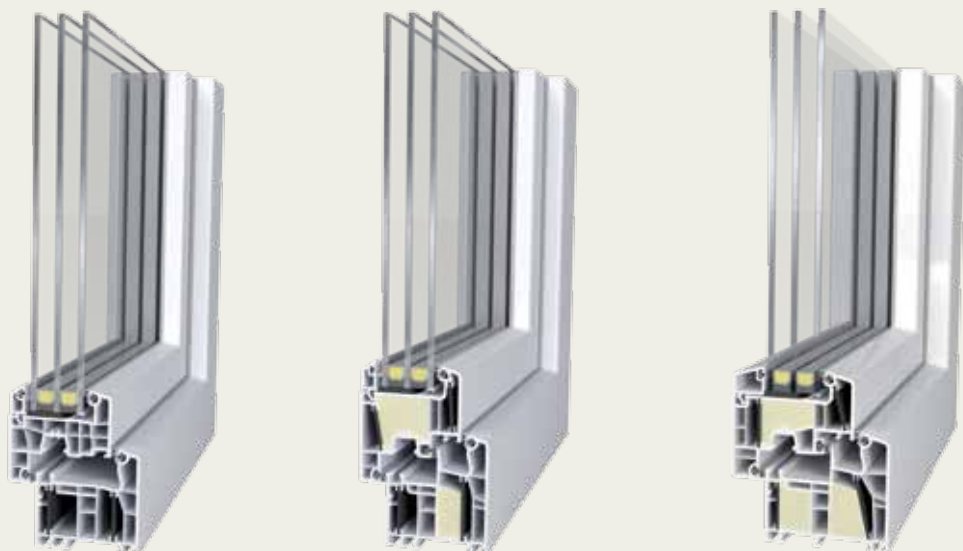

energeto® 8000 | foam inside

- συντελεστής θερμικής διαπερατότητας πλαισίου $U_f=0,82 \text{ W/m}^2\text{K}$ & κουφώματος $U_w=0,61\text{W/m}^2\text{K}$
- που επιτυγχάνεται μέσω των τεχνολογιών bonding inside, powerdur inside, και foam inside
- ξεχωρίζει για το λεπτό και κλασικό σχεδιασμό του
- εξαιρετικές τιμές ηχομόνωσης έως βαθμίδα IV
- πάχος υάλωσης έως 52χιλιοστά
- WK2 πιστοποιημένη ασφάλεια διάρρηξης
- διατίθεται σε μεγάλη ποικιλία χρωμάτων